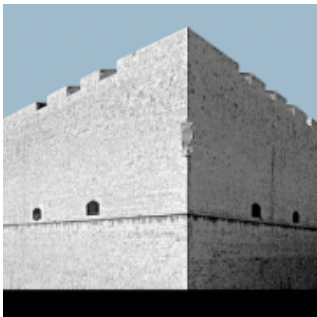

- [Tutti gli eventi](#)
- [I miei eventi](#)
- [Aggiungi un evento](#)

INTRAMOENIA EXTRA ART - Castelli di Puglia

- Aggiunto da [Paola Marino](#)
- [Visualizza eventi](#)

Dettagli evento

Quando: [16 Maggio 2009](#) alle 20:00 a [30 Agosto 2009](#) alle 19:00